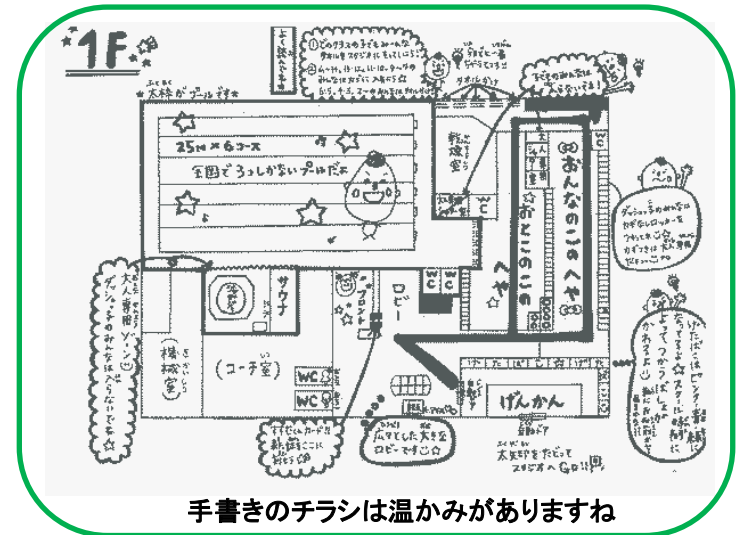

「子供は大好き アンパンマン自販機」

ダッシュ新潟校は25年4月9日新しいプールで新築オープンしました。

新築の建物はフロントロビーを広くスペースをとりました。スクール生の皆さんとスタッフがのびのびと楽しく触れ合えるスペース造りをしたかったからです。

飲料の自動販売機は各業者様から色々御提案をいただきました。当スクールの生徒さんは大多数が子供達で、レッスンが終わってからのご褒美に喜んで利用していただけるようにと大湊さんからご案内いただいた「アンパンマン自販機」を設置することにしました。

案の定、子供達には大人気で、自販機の前でアンパンマンに体を摺り寄せていく子供もいます。自動販売機の台数は改築前の半分になりましたが、スクール生に喜んで利用いただける自販機になってとても喜んでいきます。

アンパンマンとバイキンマン
どっちがどっち？

いつも元気な
ダッシュです
私達が広々とした
明るいフロントから
ダッシュスマイルで
お出迎えます

手書きのチラシは温かみがありますね